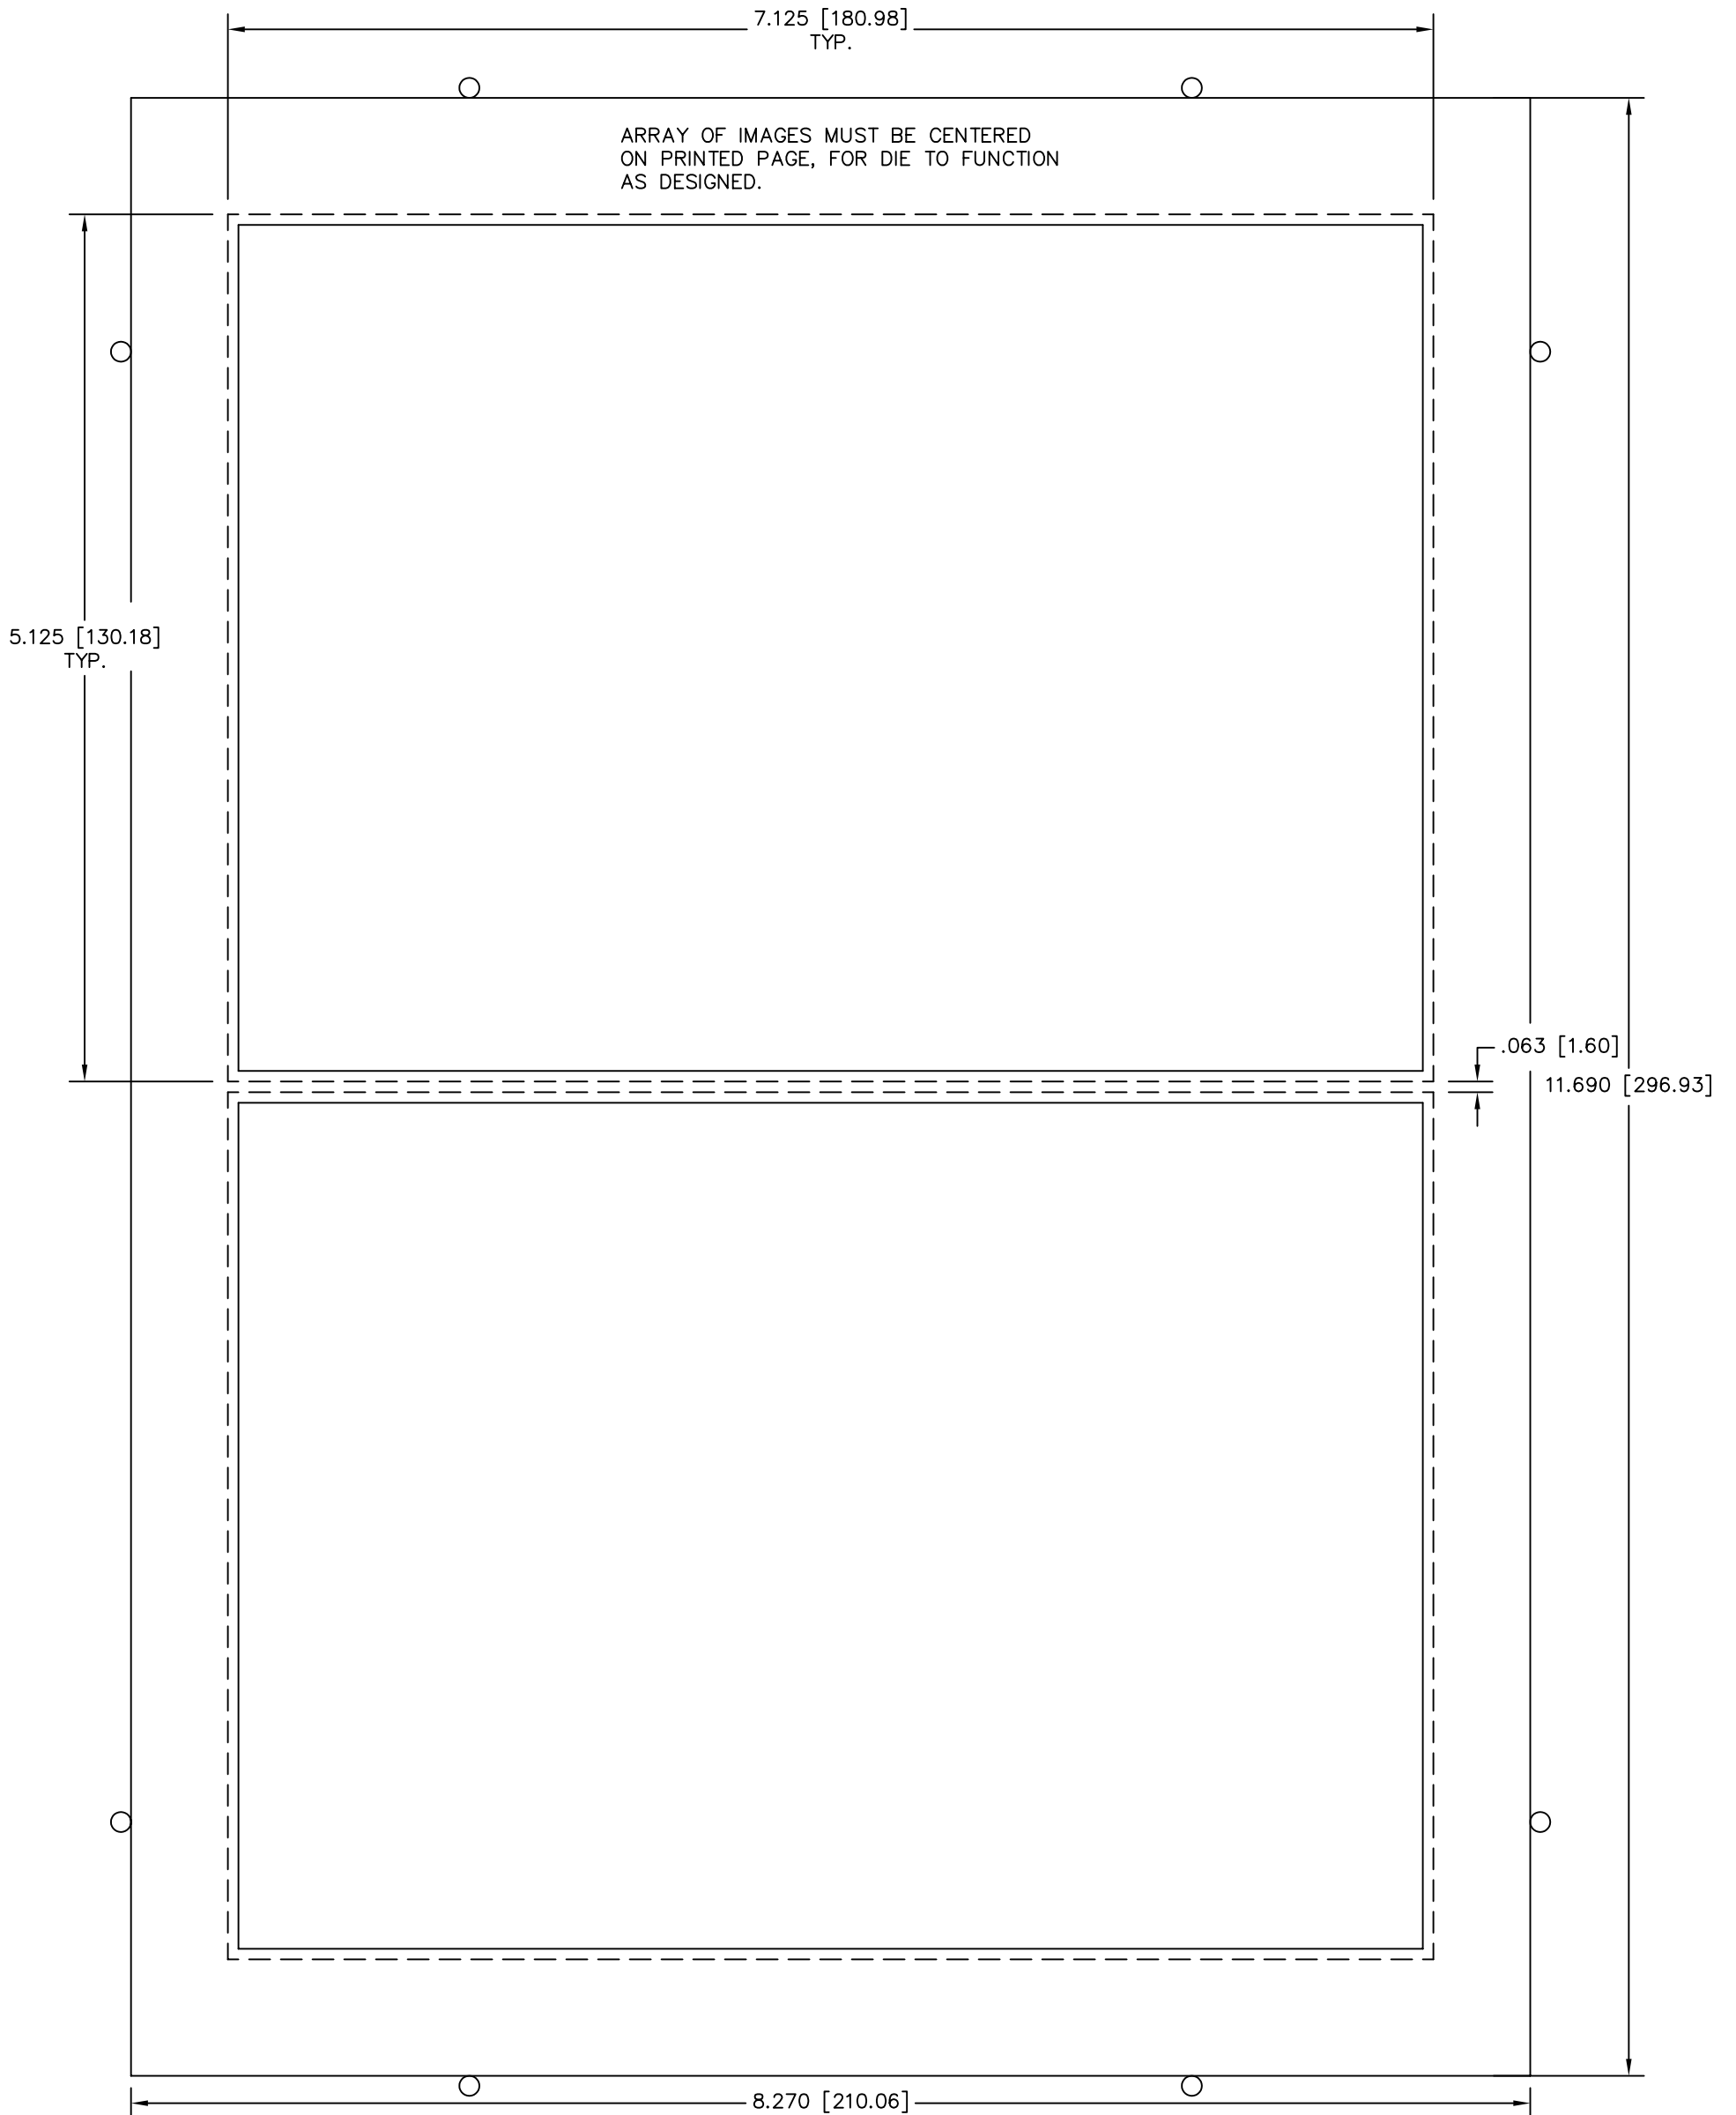

PAPER SIZE : A4 (210 x 297)  
8 1/4" x 11 11/16"  
IMAGE SIZE : 5 1/8" x 7 1/8"(130 x 181)  
DIE CUT SIZE : 5" x 7"(127 x 177.8)

www.GOiMARK.com  
1-888-GOiMARK ( 888-464-6275 )

Dashed Lines = Image Requirement  
Solid Lines = Cut Lines

DIE VINYL PART NUMBER : DVPI2XA4007  
DIE PART NUMBER : Pi2XA4007